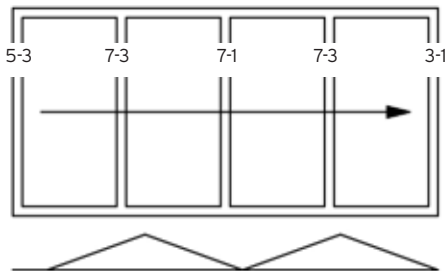

I - 2L 2R

I - 1L 3R

**Innenansicht**

**View from the Inside**

SL 67 „u“ A - 3R

Details für unten aufstehende Faltwand.  
 Details for floor mounted folding glass doors.

SL 67 „o“ A - 3R

Details für oben anhängende Faltwand.  
 Details for top hung folding glass doors.

- ① erstöffnend / primary panel
- ② zweitöffnend / secondary panel

A - 3R

A - 3L 3R

oder ②—①  
 / or ①—②

A - 2L 1R

A - 5R

A - 4R

A - 2L 3R

A - 2L 2R

A - 1L 3R

oder ②—①  
 / or ①—②

**Innenansicht**

**View from the Inside**

Faltwand mit Sprosse.  
 Folding façade with transom.

Faltwand mit Oberlicht.  
 Folding façade with overhead panel.

Faltwand auf Brüstung.  
 Folding façade on parapet.